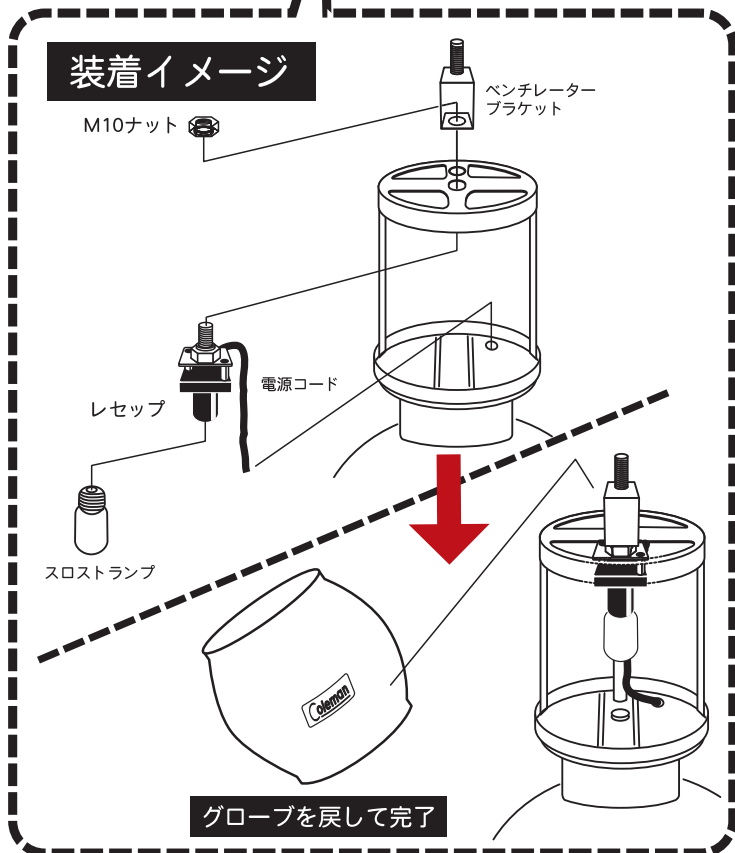

※ 装着イメージは、E12口金のものです。