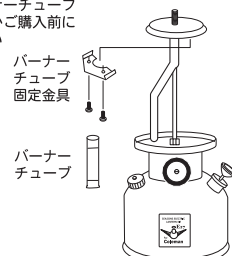

### ● E17口金対応の実用向きタイプ

- 214ケロシン ● 282アンレーテッド ● 286A ● 286ホワイトガソリン

(バーナーチューブが着脱可能なフレームに対応)

※ 図のようにバーナーチューブ  
が取り外し可能かご購入前に  
必ずご確認下さい