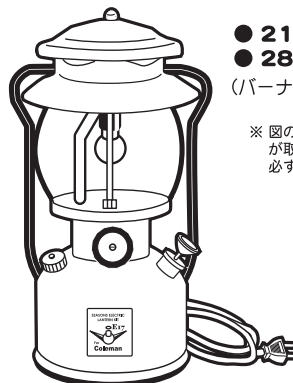

## For COLEMAN 200B LANTERN

## コールマン200B シーズンズランタンモデル

**MODEL SEK200-01B**

### ● E17口金対応の実用向きタイプ

- 214ケロシン ● 282アンレーテッド ● 286A ● 286ホワイトガソリン

(バーナーチューブが着脱可能なフレームに対応)

※ 図のようにバーナーチューブ  
が取り外し可能かご購入前に  
必ずご確認下さい