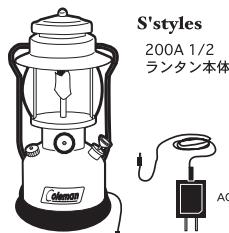

OTHER PRODUCTS

MODEL PHK100-02A Power Supply Hack kit